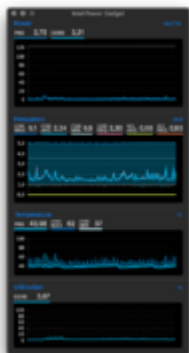

OpenCore Sammelthread (Hilfe und Diskussion)

Post by "5T33Z0" of Jan 25th 2021, 5:01 pm

AGPM.kext ON:

AGPM.kext OFF:

Es hat zumindest Einfluss auf den Bereich GFX Req.: 0,33 statt 0,93 im idle Betrieb.