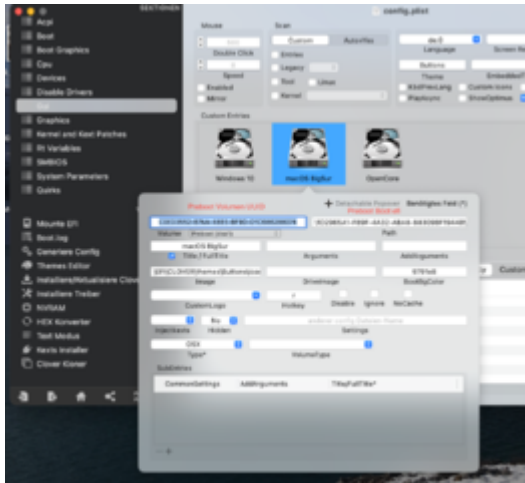

# Clover r5125 ff. und die Quirks

Post by "anonymous writer" of Jan 18th 2021, 11:10 pm

Bei mir sieht das so aus

Eintrag 2 sieht im ganzen so aus

Code

1. \1D2965A1-F89F-4A32-ABA8-B8309BF1944B\System/Library/CoreServices/boot.efi