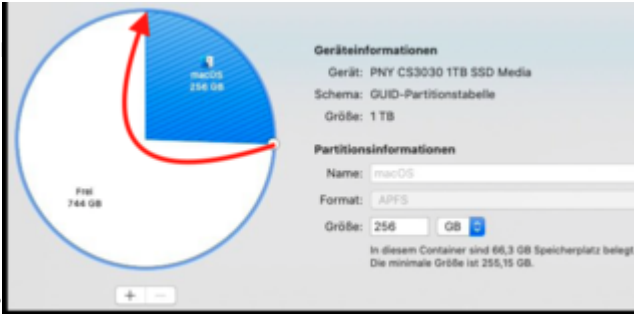

# Neuer System PCIe Riegel - Festplattendienstprogramm

Beitrag von „Nightflyer“ vom 29. November 2020, 23:59

kannst du nicht den weissen Pu

nfassen und im

Uhrzeigersinn nach oben ziehen?