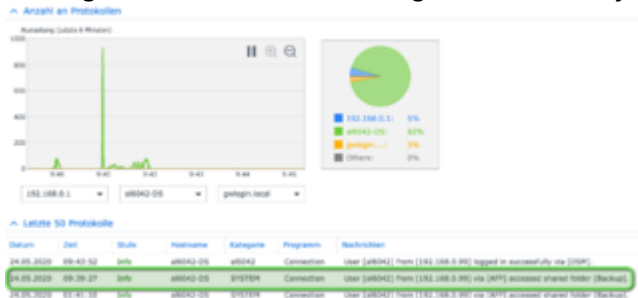

Erledigt **TM Catalina - extrem langsam und nervig (BUG oder Feature)?**

Post by "al6042" of May 24th 2020, 9:49 am

Ich kann das halt aber auch schwer nachvollziehen.

Eben gab es eine TM-Sicherung, die auf der Syno folgende Meldung brachte: