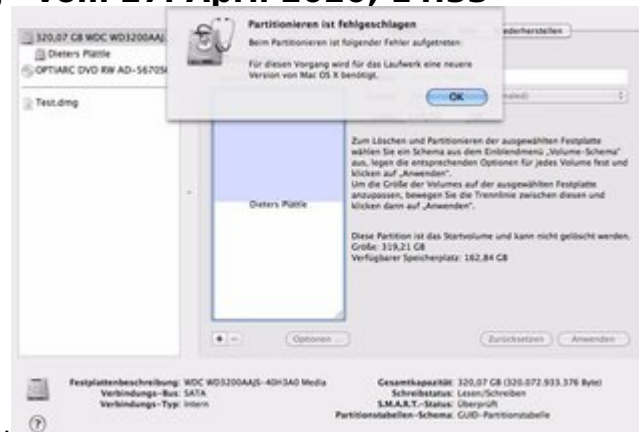

Erledigt

Festplatte lässt sich nicht partitionieren

Beitrag von „ahnling“ vom 27. April 2020, 14:33

ich hoffe es hat geklappt.....