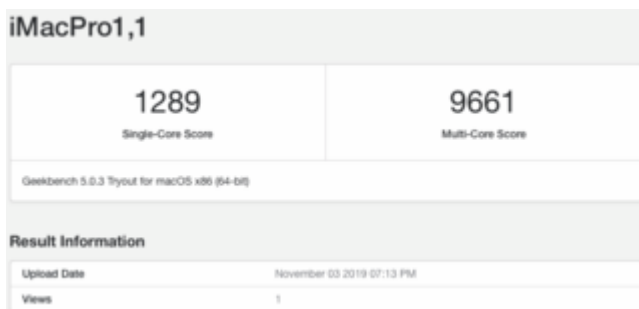

# Gigabyte Z390 DESIGNARE: fertiger Clover-EFI-Ordner zum Download

Beitrag von „theking“ vom 3. November 2019, 20:28

[PCT](#) Danke. Dann muss ich was anderes überlegen.

-----

So, nun habe ich einen Geekbench-Test durchlaufen. Verstehe aber nicht, warum ich die höhere Werte als "robert2345" habe.

Grobe unterschiede zwischen unsere Rechner:

- robert2345: rx 5700xt und 32 GB Ram

- Theking: rx 5700 und 64 GB Ram

iMacPro1,1

42278

OpenCL Score

Geekbench 5.0.3 Tryout for macOS x86 (64-bit)

**Result Information**