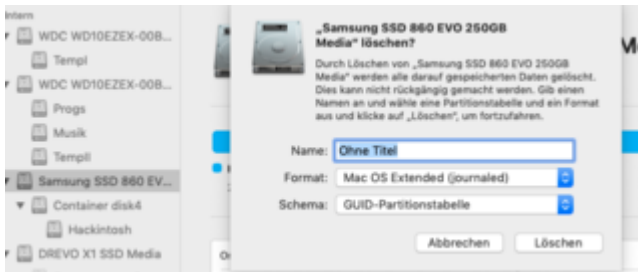

Erledigt The Recovery Server could not be contacted

Beitrag von „Sascha_77“ vom 14. Juli 2019, 10:41

Er meint:

[Max Mueller](#)

Du musst links auf die Platte als solches und dann "Löschen" klicken. Dann kommt das Fenster. Du hast lediglich die Partition angeklickt.