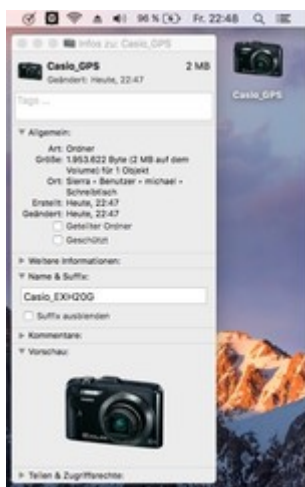

Action Cams, Fotos, Videokameras, USB-Geräte - Icons

Beitrag von „Mocca55“ vom 4. August 2017, 22:55

Hallo,

hier ein Icon für eine Casio Exilim EXH20G GPS Kamera.

Gruß Michael