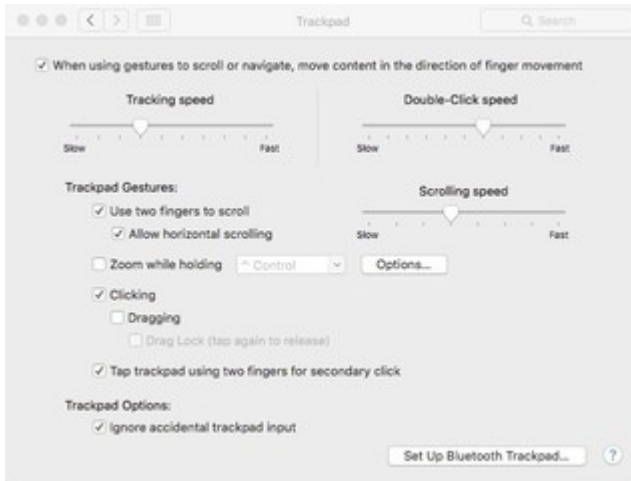

Erledigt ThinkPad L530 Batterie

Beitrag von „al6042“ vom 16. Juli 2016, 14:49

Das mit dem Trackpad hängt ggf. an deinen Einstellungen.
Hier mal meine:

Mit der Batterie schaue ich mal, was ich noch finde...