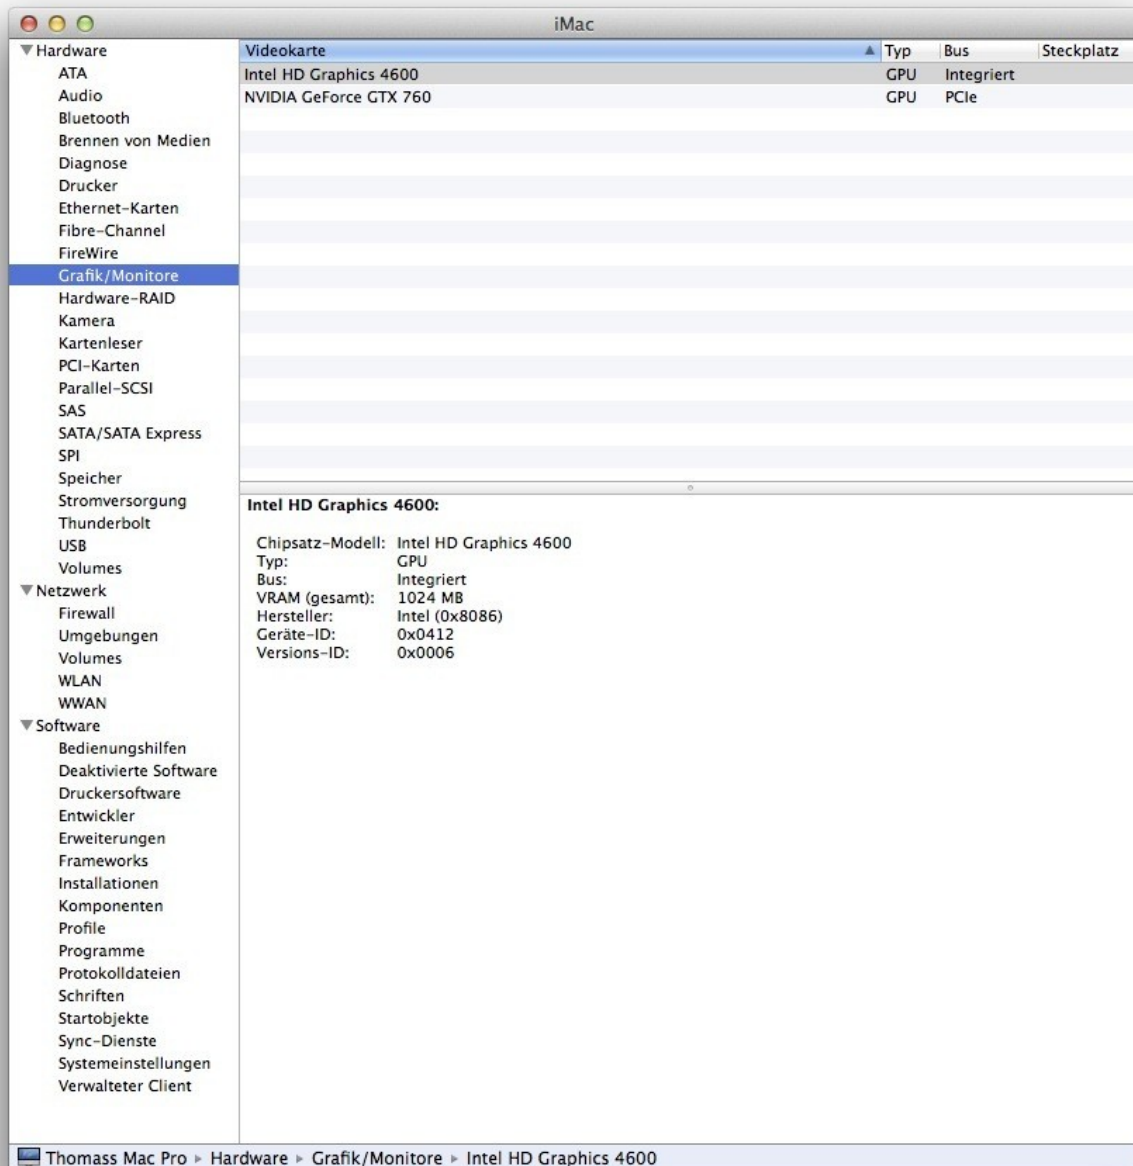

Erledigt

Ozmosis Bios für Gigabyte Z87N-WIFI Bios Vers. F4

Beitrag von „thomaso66“ vom 4. Januar 2014, 12:00

Interne Grafik wird nicht den erweiterten System Einstellungen angezeigt? so wie hier?

SMBios angepasst ? in Hinsicht auf Cloud und co....